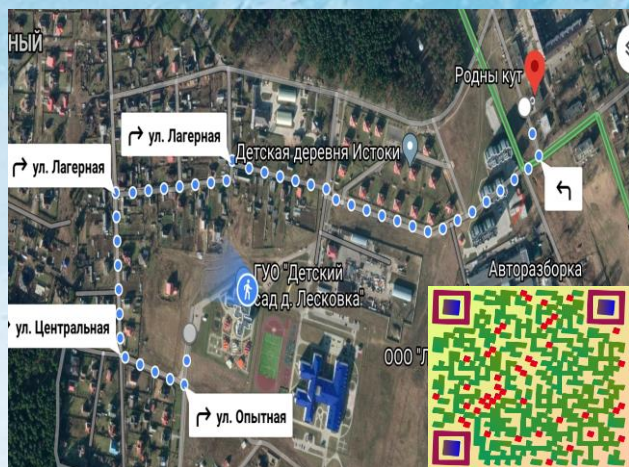

Схема маршрута выходного дня:

Перед экскурсией в библиотеку расскажите ребёнку про правила пользования библиотекой.

Время работы:

Вторник – суббота:

10.00-14.00, 15.00-19.00

Санитарный день: первая среда месяца

Телефон: +375 (017) 505-54-29

Катковская

Елена Вячеславовна

Социально-педагогический проект «Весёлая прогулка ВМЕСТЕ»

Дополнительная информация по QR коду: